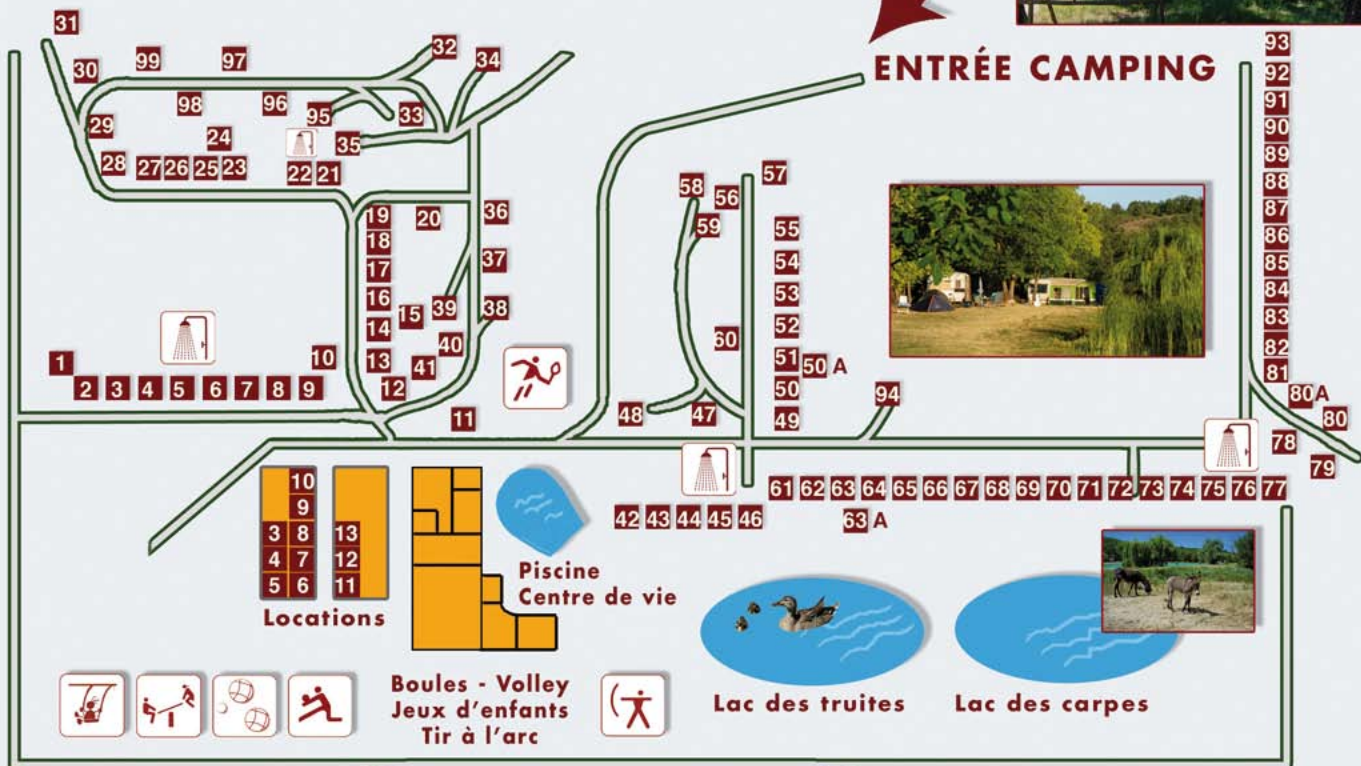

ENTRÉE CAMPING

Locations

10	13
9	12
3	8
4	7
5	6
11	

Piscine Centre de vie

**Boules - Volley
Jeux d'enfants
Tir à l'arc**

Lac des truites

Lac des carpes

**Promenade naturiste
2km à 4km**